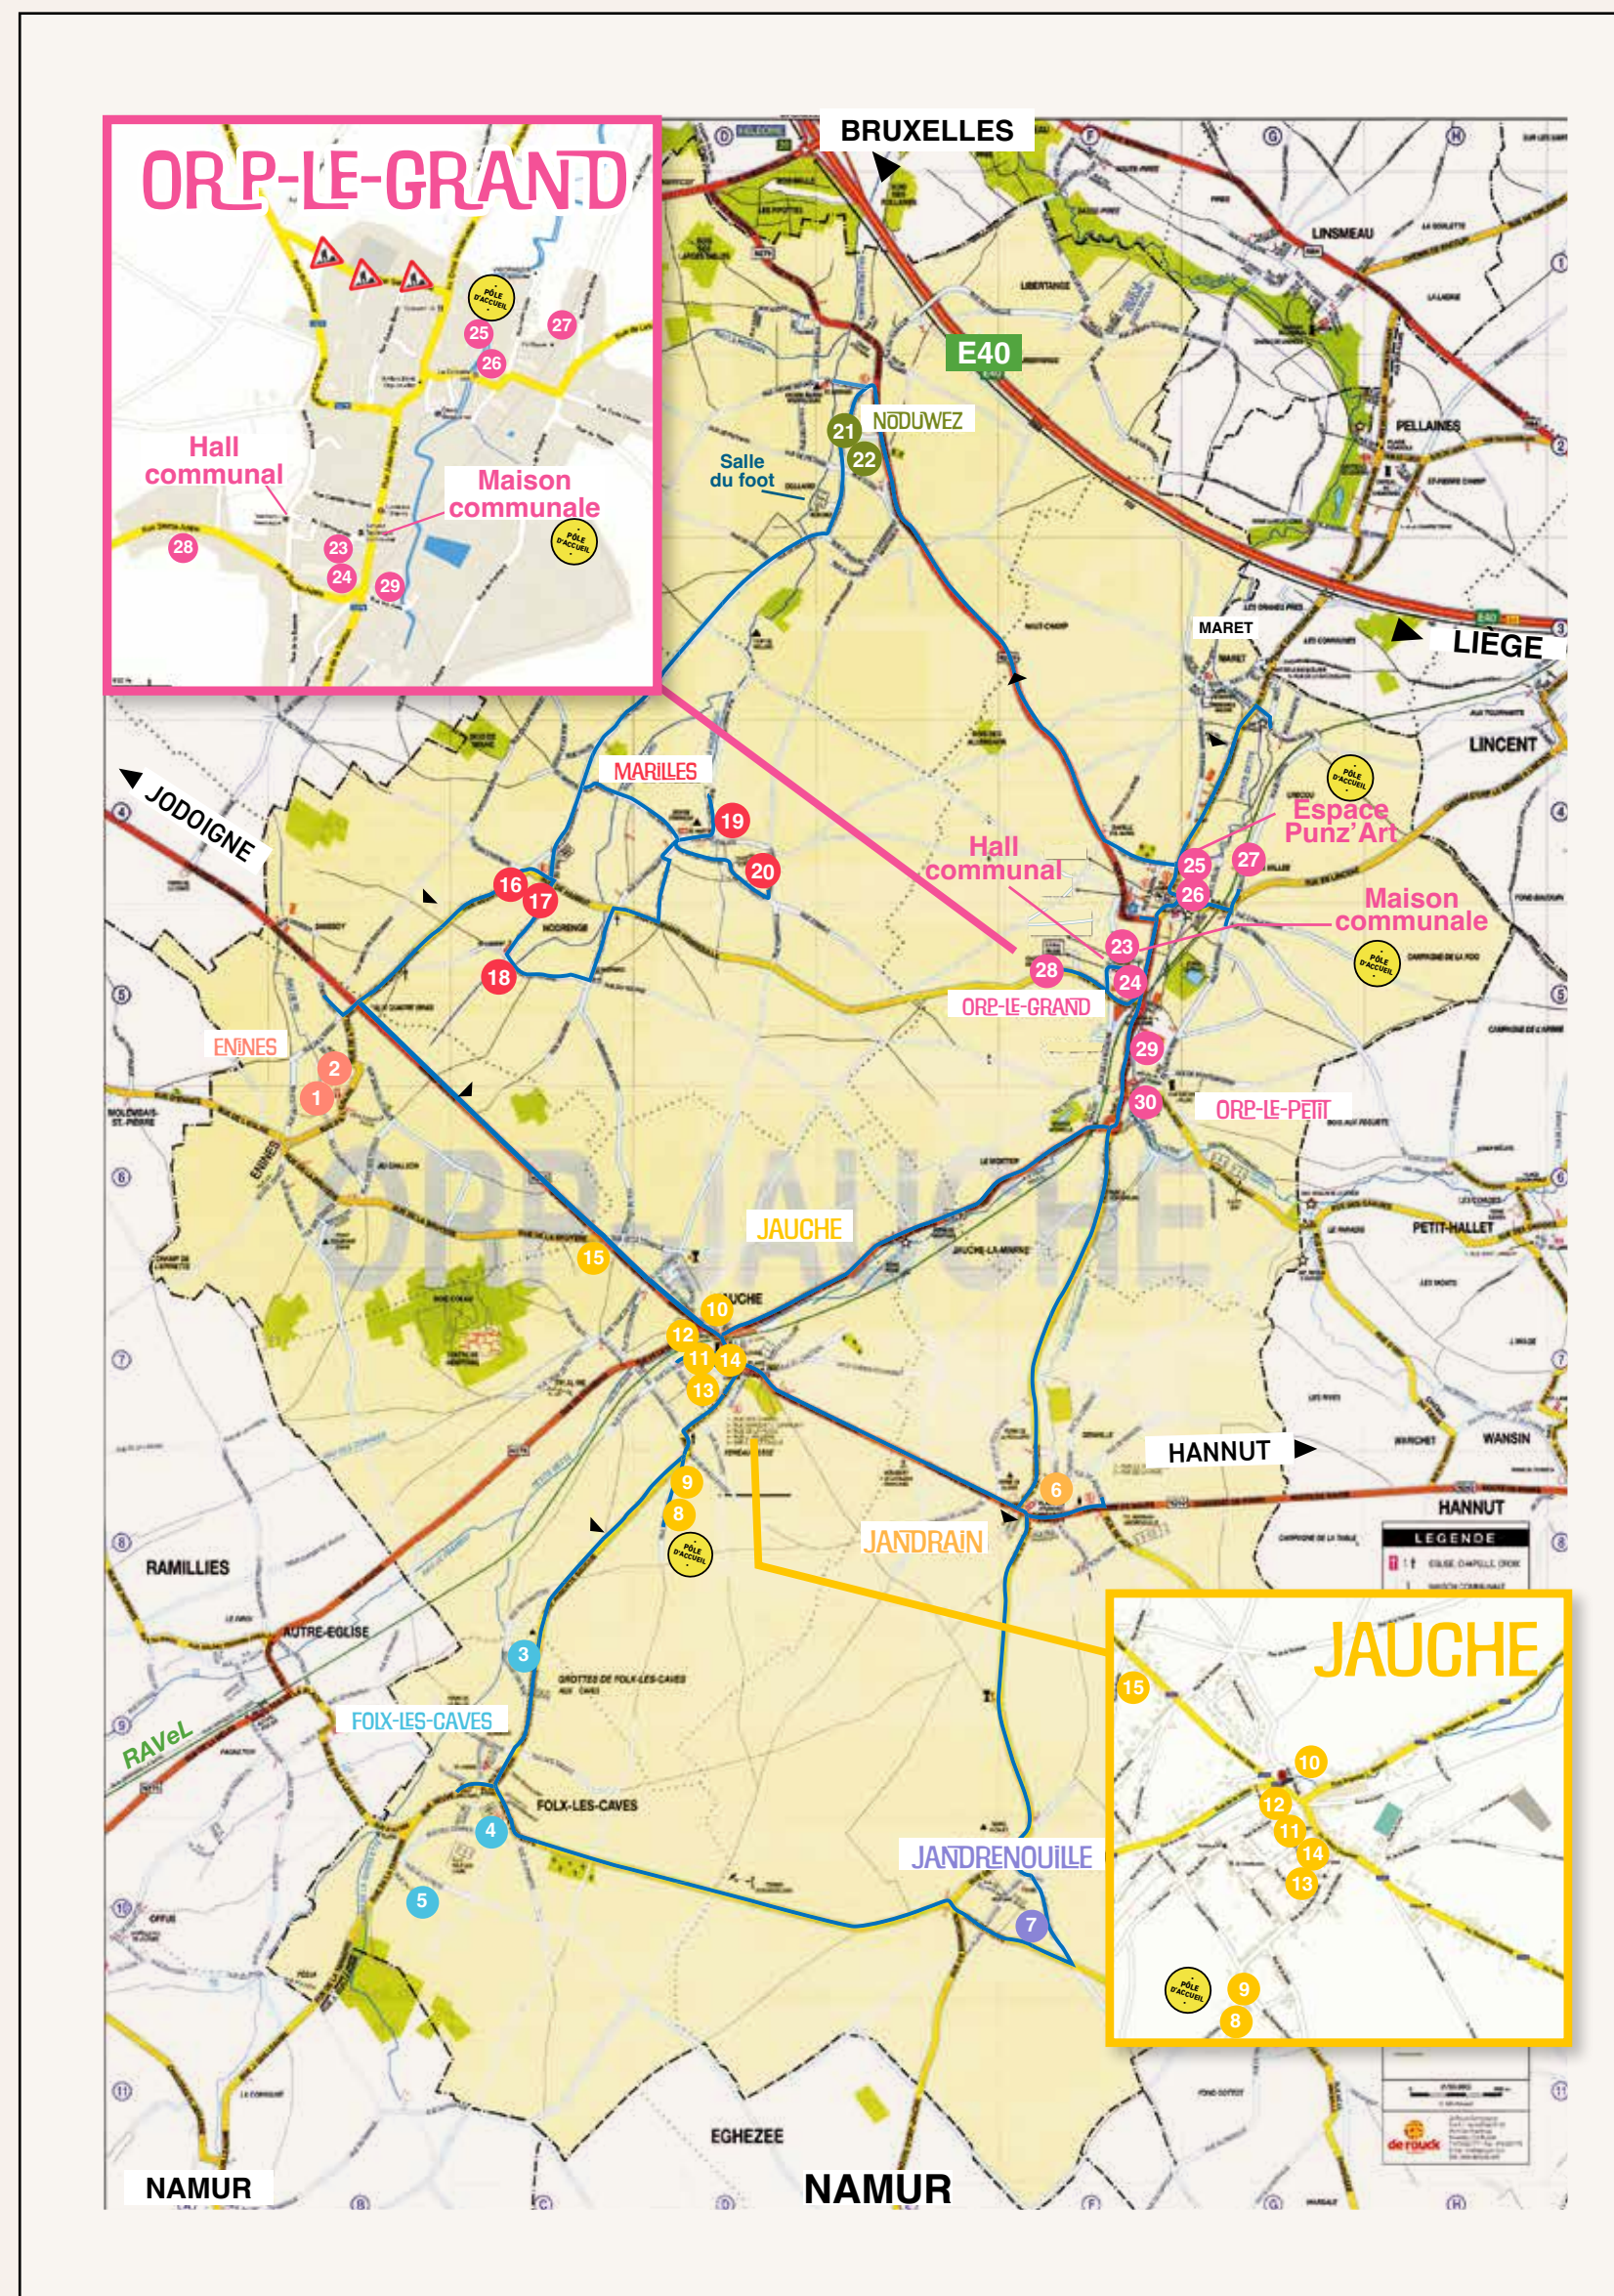

VERREES Nathalie
Le Nathelier NATypic
ORP
E nathalie.verrees@gmail.com
T lenathelier.blogspot.com
Encadrements : le cadre, devenu lumière

28 Chez M. et Mme **DEWAELE-DION**, rue Sainte Adèle, 67

DEVOS Florence
BEAUVECHAIN
E poulettesapprete@outlook.com
Bijoux

DION Liliane
ORP
E dion.liliane@gmail.com
C lidi_s_art
Aquarelle et techniques mixtes

MULLER Maryvonne
JODOIGNE
E maryvonne.esperluette@gmail.com
T www.facebook.com/esperluette.aquarelle
Dessin au pastel sec

SERMON Anne
JODOIGNE
E verhoeven-sermon@skynet.be
T www.annesermon.com
Sculpture

29 Chez M. et Mme **DOSSIN**, rue des Prés 41/1

BOUCQUEAU Dominique
ORP
E dominique.boucqueau@gmail.com
Sculpture et peinture

CRANINX Pascale
BRAIVES
E pascale.craninx@gmail.com
Illustration

MAROY Myriam
PETIT-HALLET
E myriam.maroy@gmail.com
T swo250.wixsite.com/my-artiste
Peinture, dessin

VOS Michèle
BRAIVES
E mitchuos@gmail.com
Peinture, céramique

ORP-LE-PETIT

30 ATELIER GALERIE LE SECHOIR A BOIS,
rue J. Jadot 4

BRIADE Philippe
MARET
E info@wolu.art
T www.lesechoiraboiss.art
Dessins et installations

GODFROID Christine
ETTERBEEK
E xtine.godfroid@gmail.com
T www.christinegodfroid.art
Dessins et installations

HONHON
MELIN
E honhon@honhon.be
T www.honhonarchitectures.com
Installation

PLAN DES LIEUX D'EXPOSITION

RENSEIGNEMENTS : www.orp-jauche.be
Carine VANDERWEYEN, Coordinatrice - 019/63.02.19
carine.vanderweyen@orp-jauche.be
Marie-Christine ROBEYNS, Echevine du Tourisme :
microbeyns.pcs@gmail.com
Agathe DESTAT, Echevine de la Culture :
agathe.destat@hotmail.com